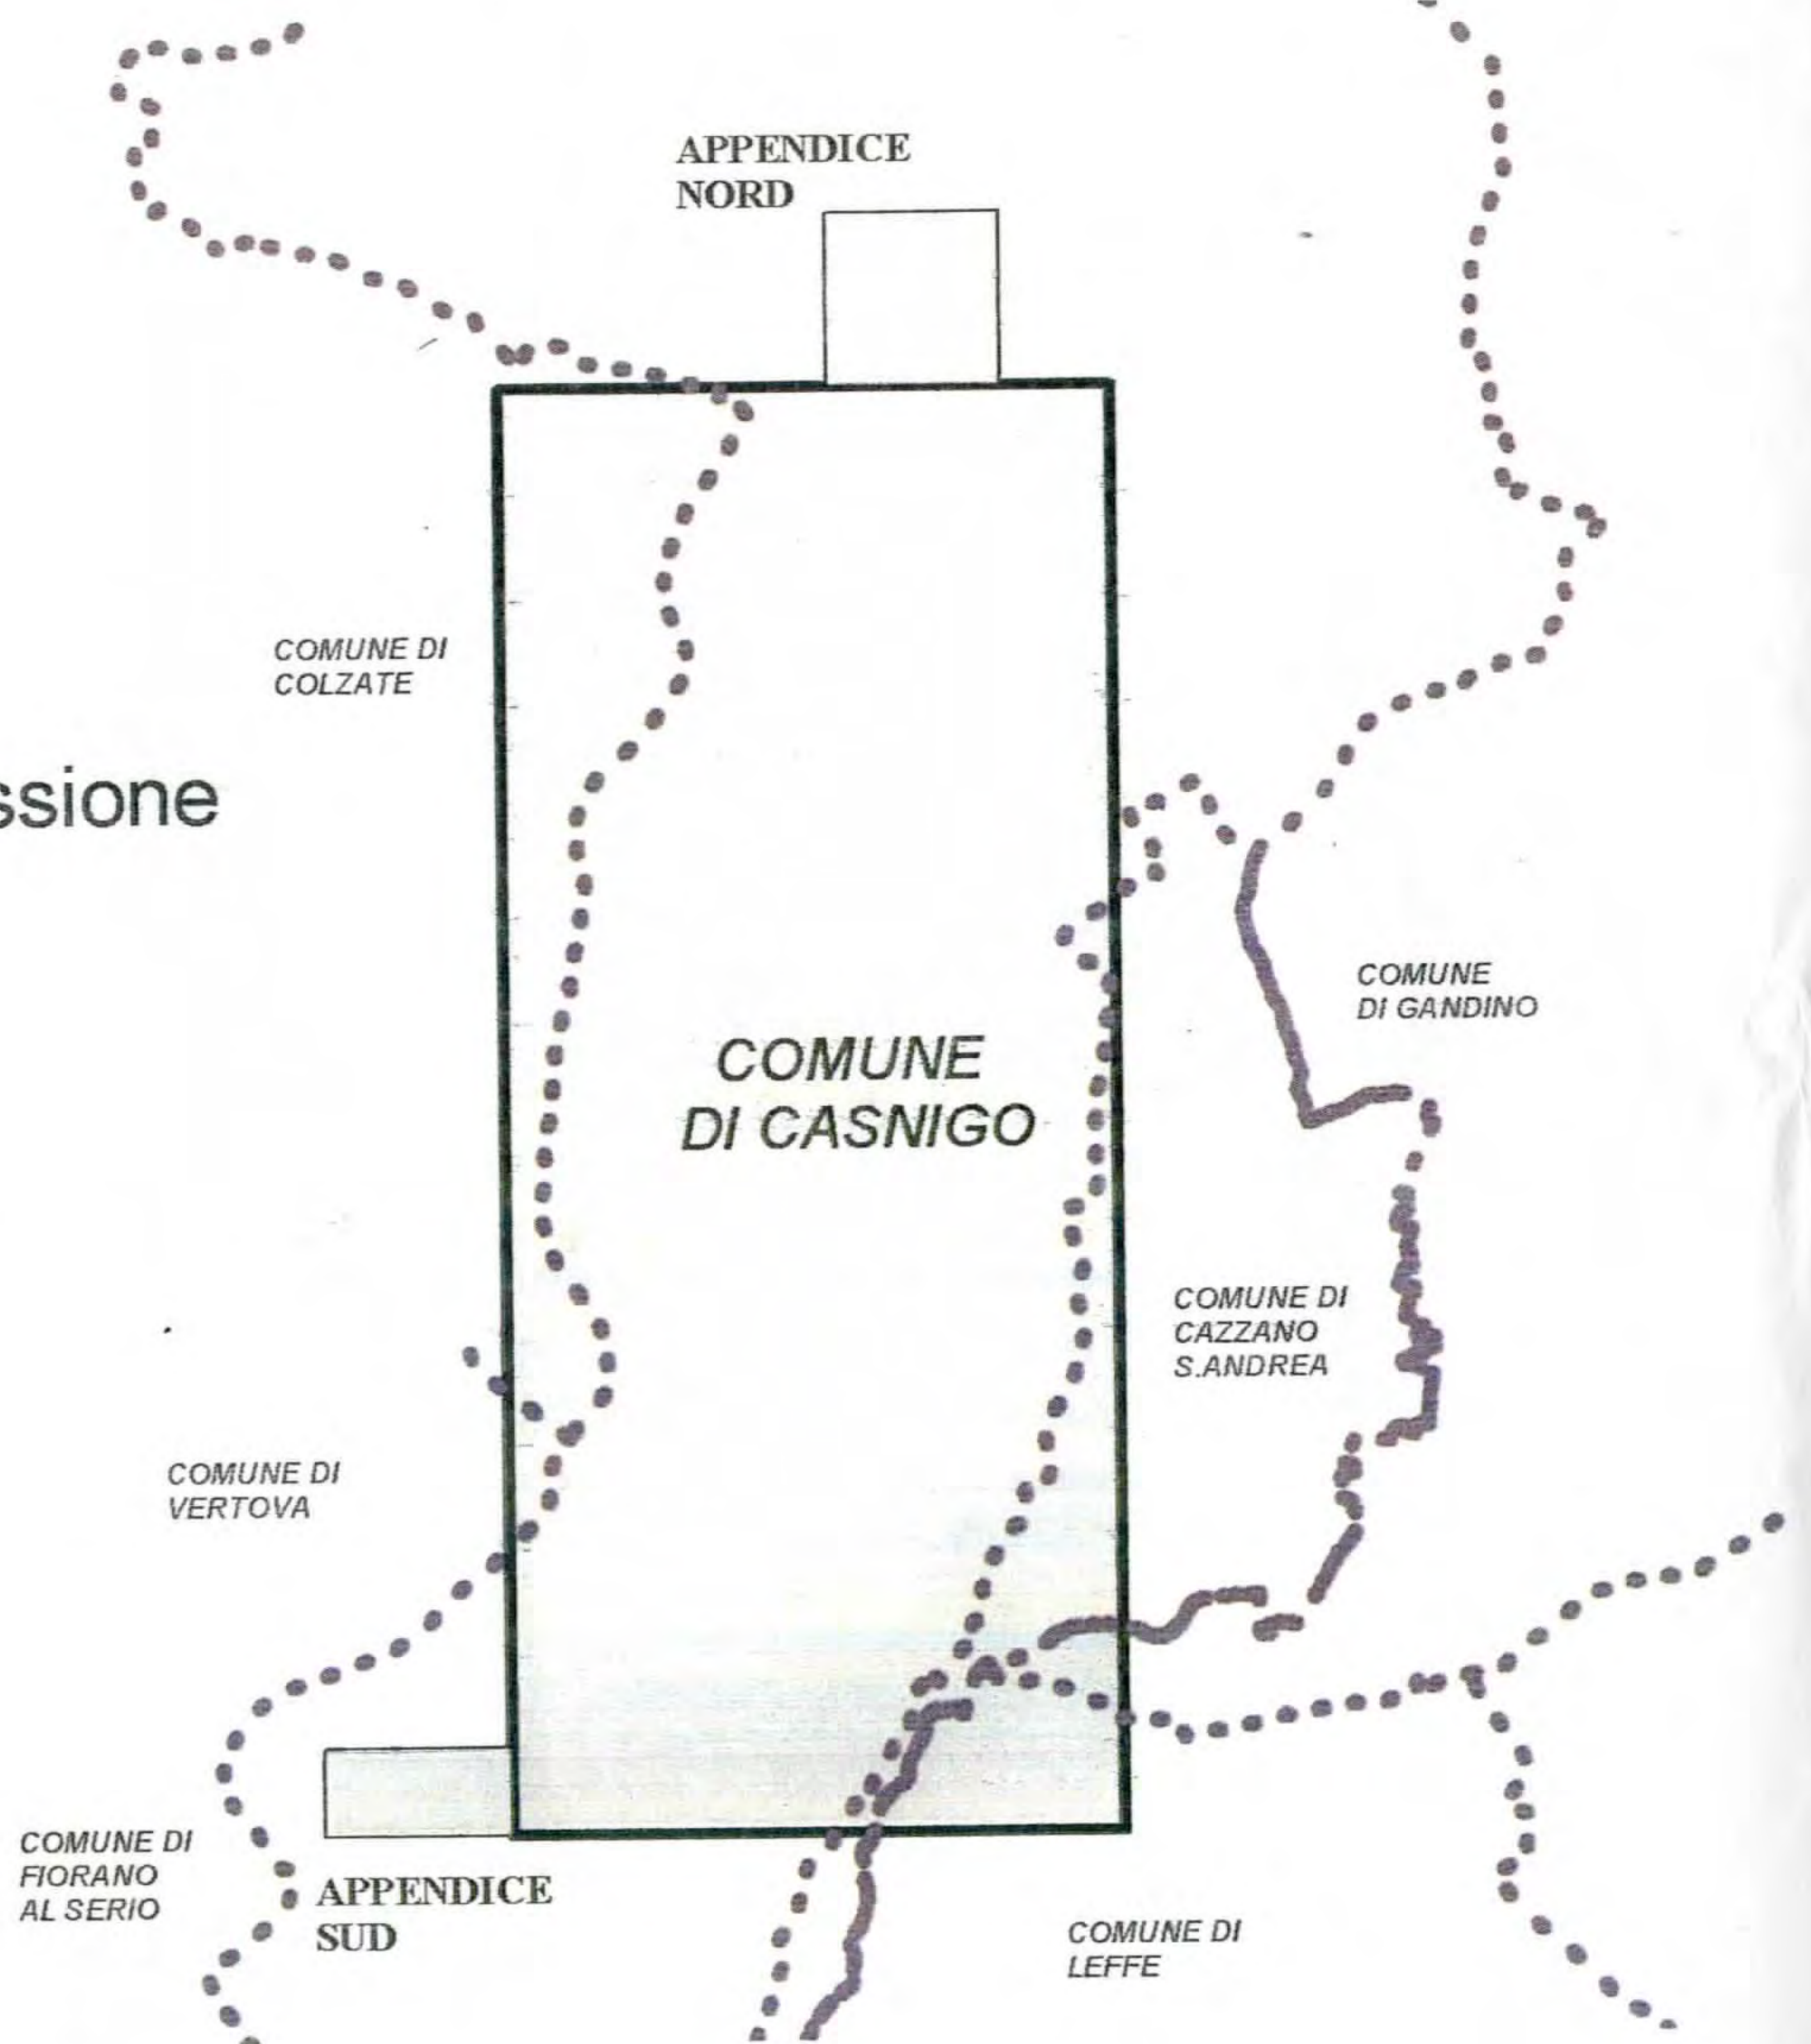

CASNIGO

FOGNATURA

LEGENDA :

RETE FOGNARIA:

-  rete acque meteoriche
-  rete acque reflue urbane
-  rete acque reflue urbane in pressione

OGGETTISTICA DI RETE:

-  Cameretta
-  Caditoia
-  Griglia
-  numerazione scarichi
-  pompa di sollevamento
-  Strade di gestione PROVINCIA

Servizi Tecnico - Amministrativi
 Cartografia
 Via G.Suardi, 26
 24124 Bergamo

**PLANIMETRIA DEL
 COMUNE CON
 RETE FOGNARIA**

DISEGNO N°: **CSNF02GN001**

Scala :
 1:2000

1° emissione :
 30/04/2010

Operatore :
 Franco Colombo